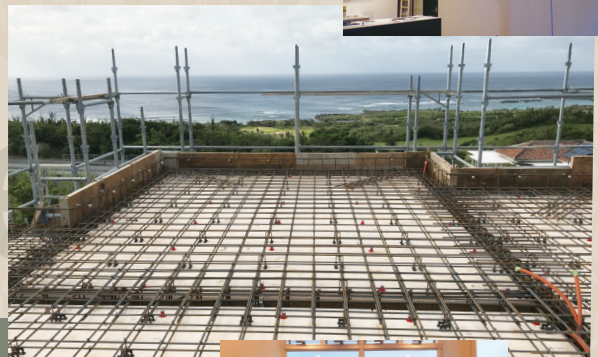

## content

松匠建築デザインとは

松匠建築デザインは、沖縄県宮古島の海に囲まれた離島の環境の中で建築設計事務所として経営しております。

主に住宅を中心に、ローコスト住宅からこだわり住宅や、共同住宅・宿泊施設等の新築・リノベーションを行います。